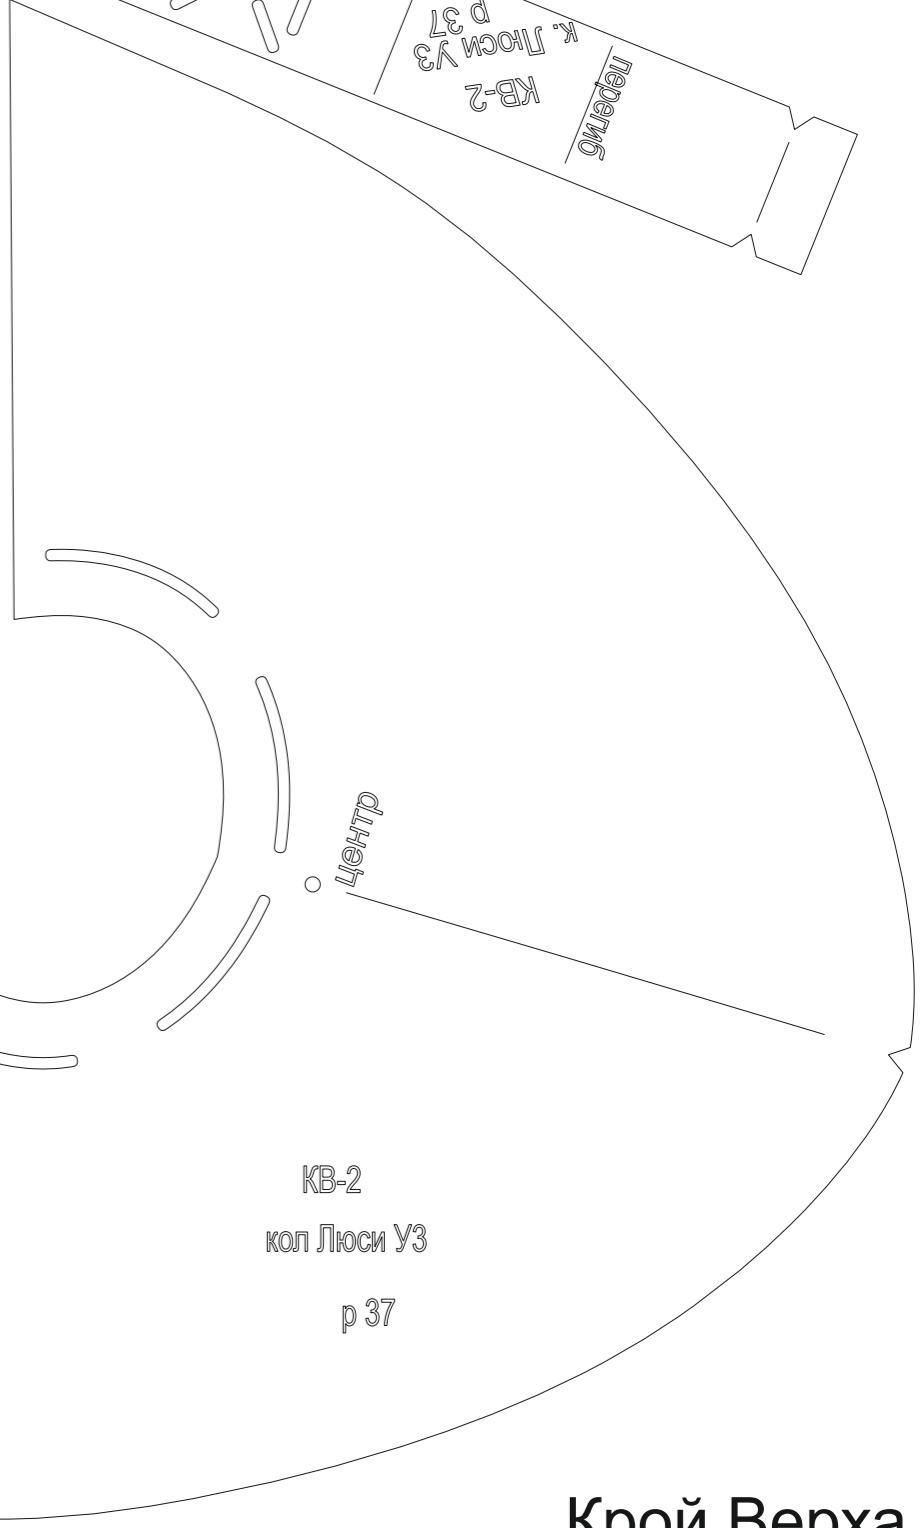

кол Люси УЗ
под С - 187
р 37

Крой Верха

поролон-2
кол Люси УЗ
р 37

МП-2
кол Люси УЗ
р 37

МП-2
кол Люси УЗ
р 37

МП-4
кол Люси УЗ
р 37

МП - 2
кол Люси УЗ
р 37

МП - 2
кол Люси УЗ
р 37

Крой Подклада