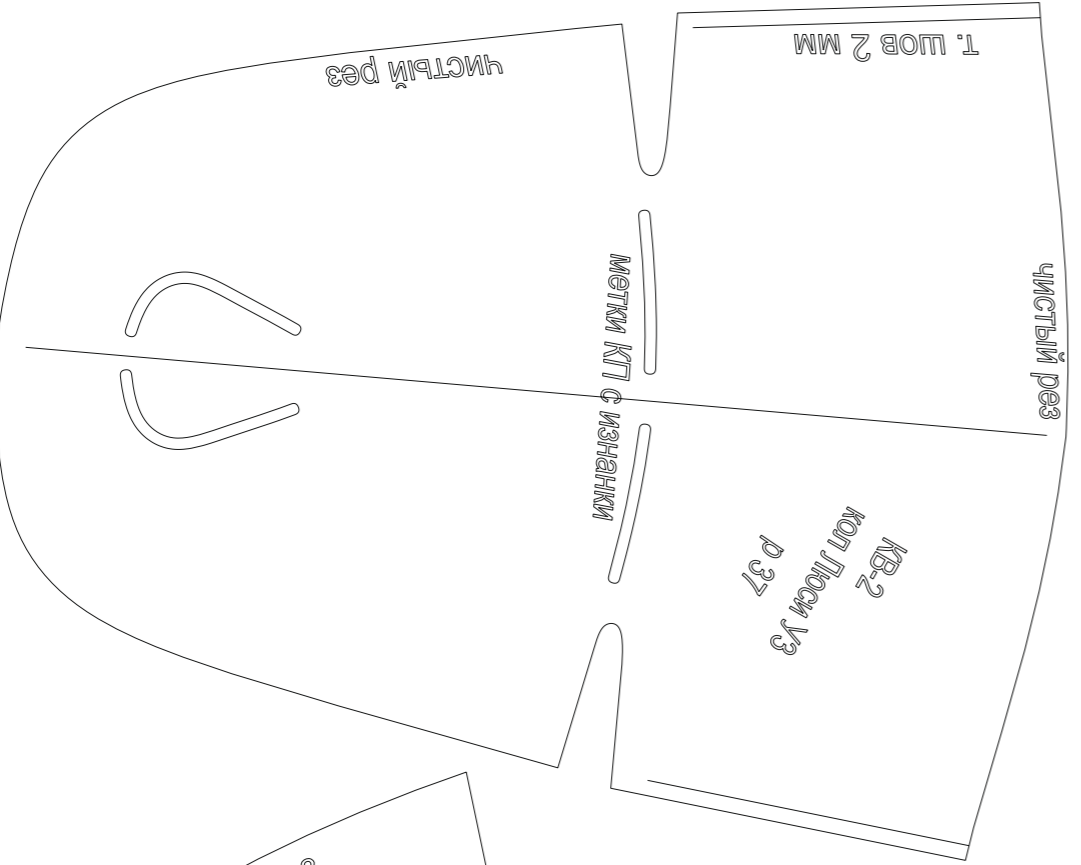

кол Люси УЗ
под С - 187
р 37

Крой Верха

поролон-2
кол Люси УЗ
р 37

МП-2
кол Люси УЗ
р 37

МП-2
кол Люси УЗ
р 37

МП-4
кол Люси УЗ
р 37

МП - 2
кол Люси УЗ
р 37

МП - 2
кол Люси УЗ
р 37

Крой Подклада