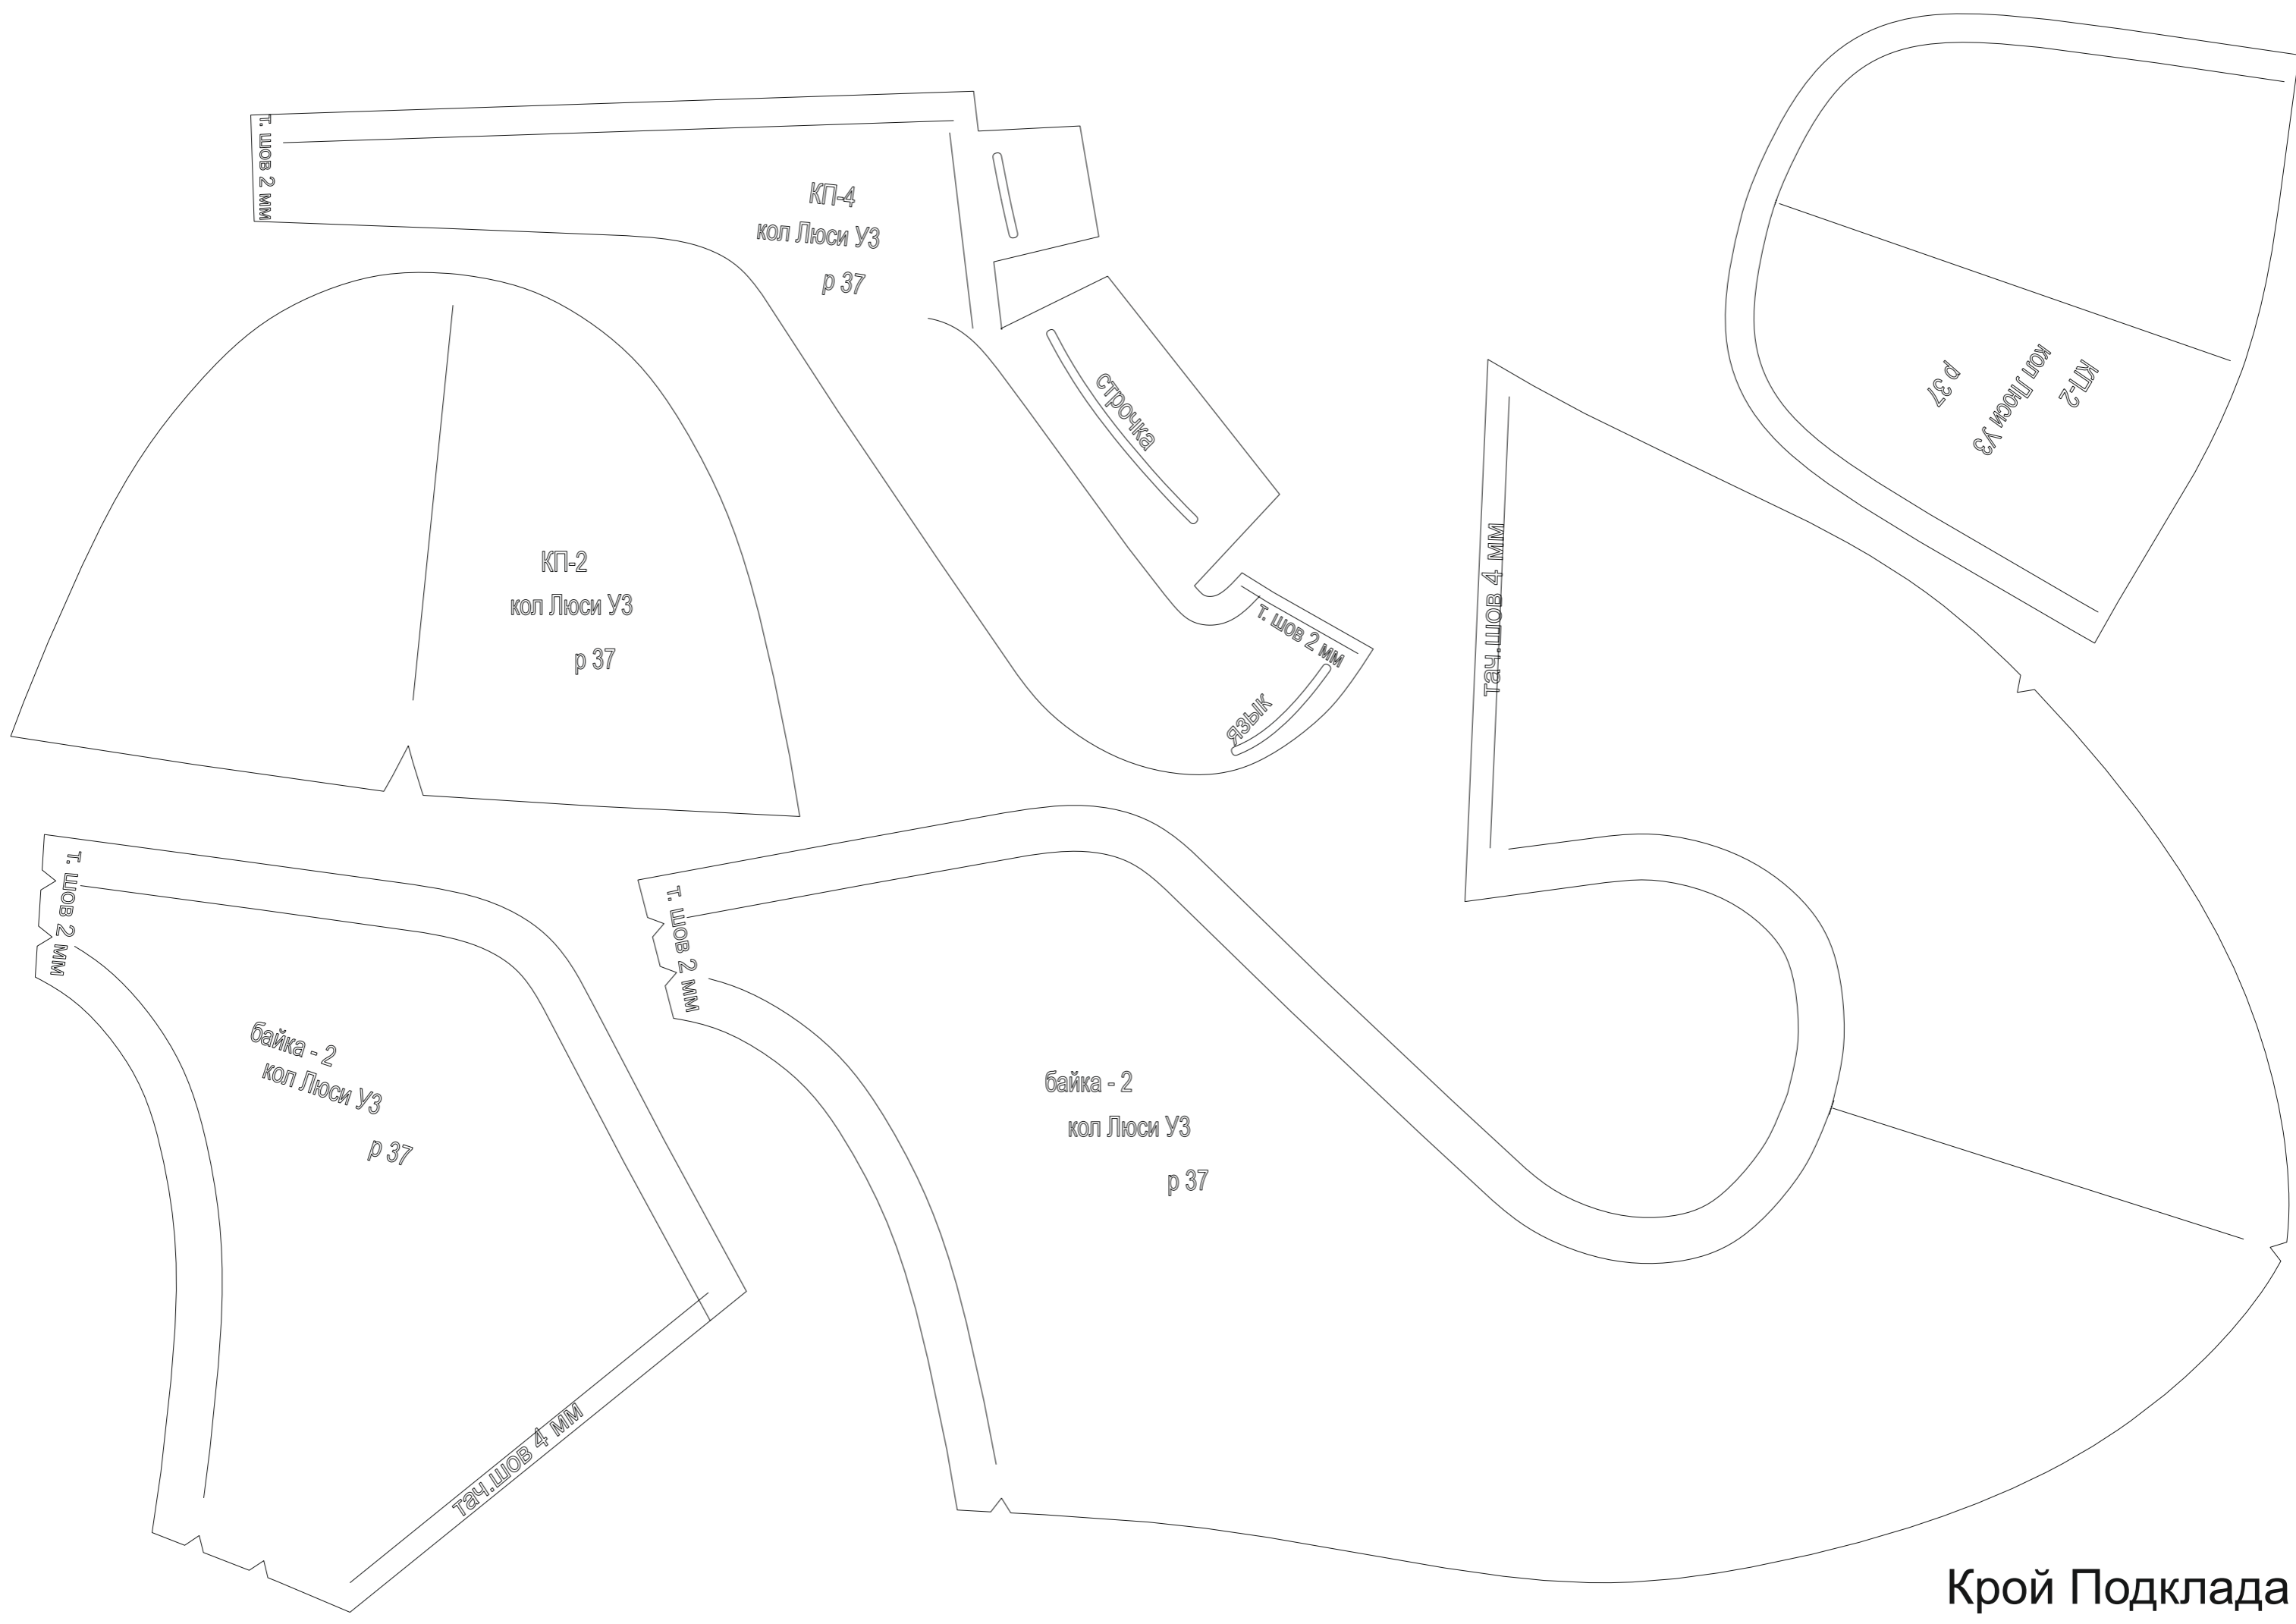

кол Люси УЗ
под С - 187
р 37

Крой Верха

поролон-2
кол Люси УЗ
р 37

МП-2
кол Люси УЗ
р 37

МП-2
кол Люси УЗ
р 37

МП-4
кол Люси УЗ
р 37

МП - 2
кол Люси УЗ
р 37

МП - 2
кол Люси УЗ
р 37

Крой Подклада