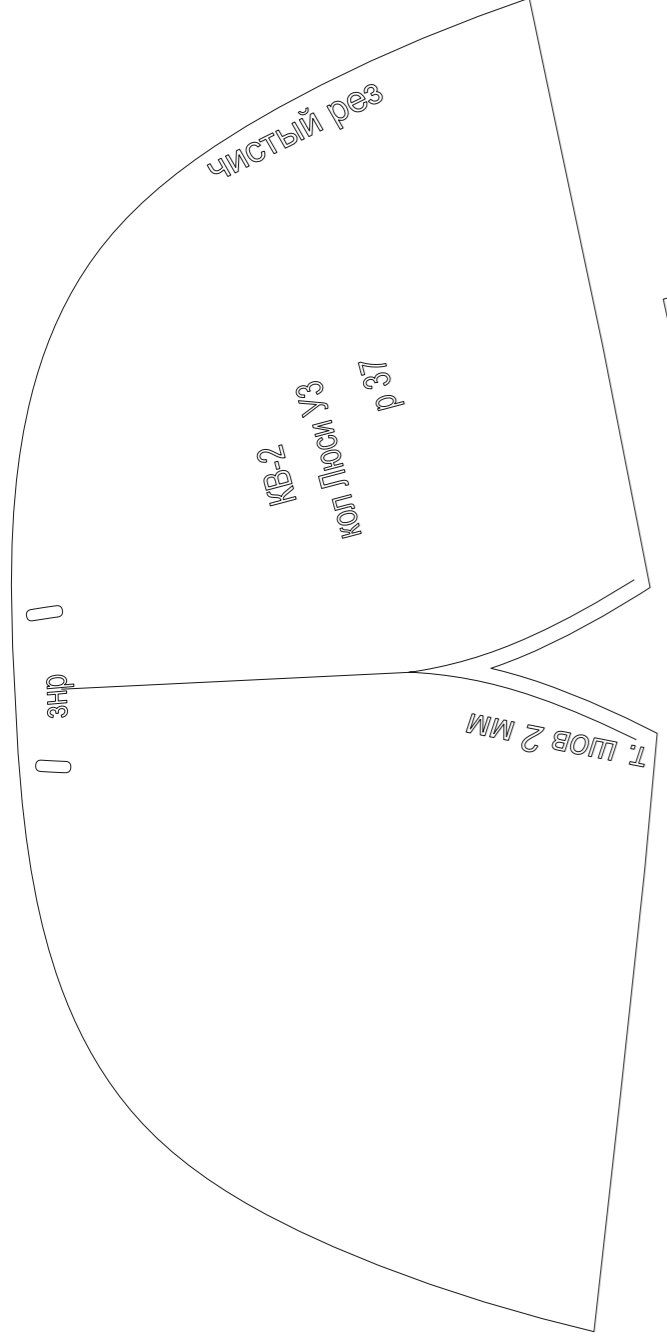

кол Люси УЗ
под С - 187
р 37

Крой Верха

поролон-2
кол Люси УЗ
р 37

МП-2
кол Люси УЗ
р 37

МП-2
кол Люси УЗ
р 37

МП-4
кол Люси УЗ
р 37

МП - 2
кол Люси УЗ
р 37

МП - 2
кол Люси УЗ
р 37

Крой Подклада